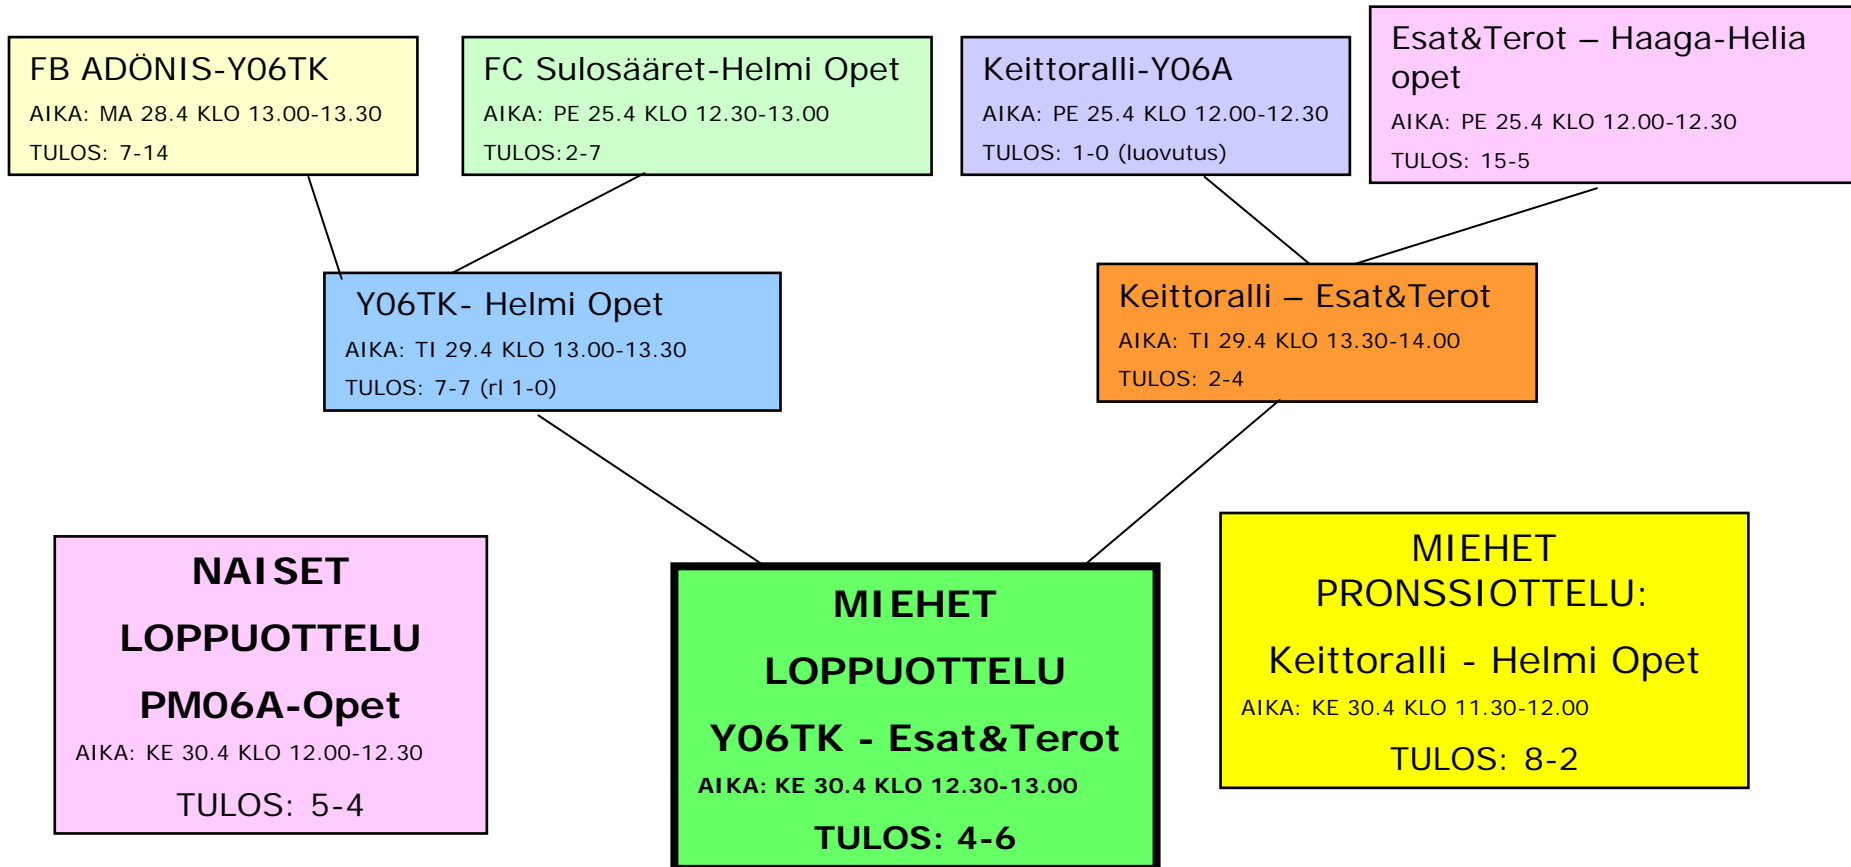

Aikulohkojen kaksi parasta ja kaksi parasta kolmesta ylempään jatkosarjaan. Jos joukkueet ovat tasapisteissä katsotaan: 1) keskinäinen ottelu 2) maaliero 3) tehdyt maalit 4) päästetyt maalit 5) arpa

NAISET/Alkusarja on päättynyt

NAISET							
	LOHKO A	Maaliero	Pisteet		Ottelupari	Aika	Kenttä /tulos
1	PM06A	11-10	5		OPET-PM06A	MA 7.4 KLO 14.30-15.00	6-7
2	OPET	14-9	3		PM06A-06KT	KE 9.4 KLO 13.00-13.30	4-4 (1-0)
3	06KT	6-12	1		OPET-06KT	KE 16.4 KLO 13.00-13.30	8-2

Lohkon 1. ja 2. loppuotteluun.

- Jos joukkueet ovat tasapisteissä katsotaan: 1) keskinäinen ottelu 2) tehdyt maalit 3) maaliero 4) päästetyt maalit 5) arpa

06/05/2008/ 3

MALMI CHALLENGE CUP 2008

Miehet/Ylempi jatkosarja