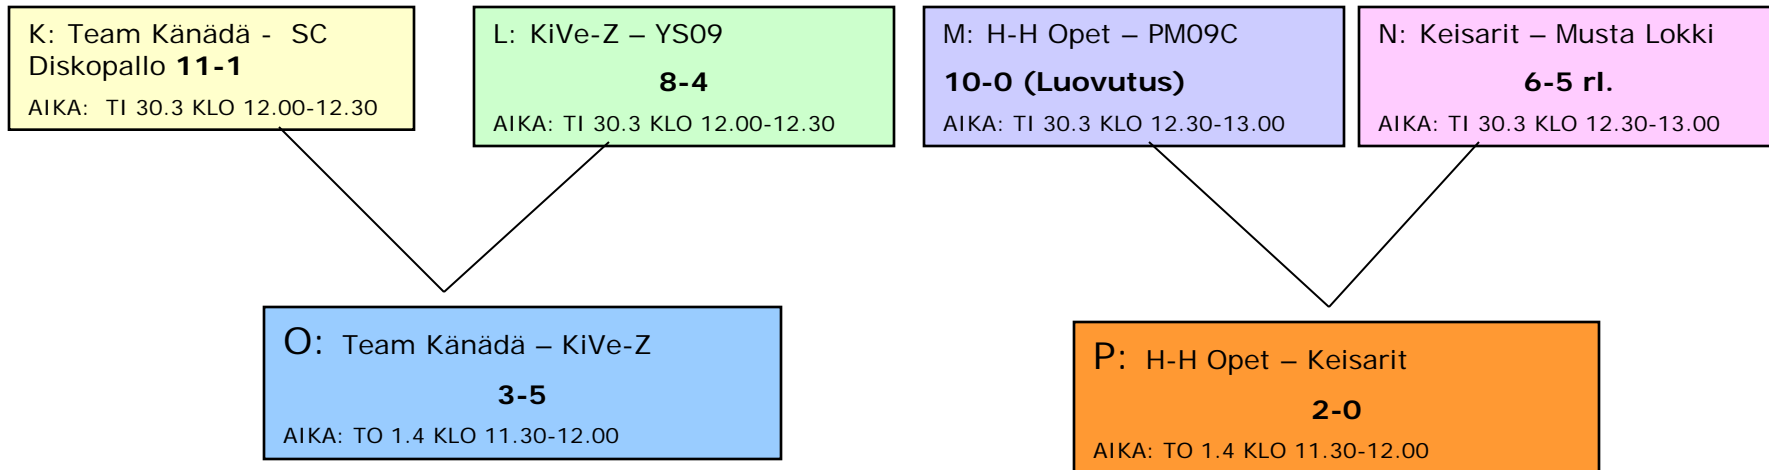

Miehet - peliaikataulut

MIEHET

MIEHET												
	LOHKO A	Maaliero	Pisteet	LOHKO B	Maaliero	Pisteet	LOHKO C	Maaliero	Pisteet	LOHKO D	Maaliero	Pisteet
1	Hanuriveturit (Y08B)	26-12	8	Helmi opet	36-7	9	Kosovon Tähdistö	24-15	6	Esat&Terot (Y07AB)	30-13	9
2	IJSST! (UAM09)	24-16	6	Harjaajat (PK10)	23-14	6	Kärsämäki (PD08)	22-15	6	HC Jortsa (PM08C)	16-16	3
3	Team Känäda (LH2MA2)	7-24	3	SC Diskopallo (MT09B)	18-13	3	KiVe-Z (KT09LT)	18-16	6	YS09	18-22	3
4	H-H-Opet	18-24	1	PM09C	-	-	Keisarit (PM09B)	8-26	0	Musta Lokki (08KT)	17-30	3
5												
	Ottelupari	Aika	Tulos	Ottelupari	Aika	Tulos	Ottelupari	Aika	Tulos	Ottelupari	Aika	Tulos
1	H-H opet-Hanuriv.	Ti 16.3 klo 13.00-13.30	Kenttä 1 7-7 (ri. 0-1)	Helmi opet-PM09C	Ti 16.3 klo 13.00-13.30	Kenttä 2 Luovutus PM09C	Kärsämäki-Keisarit	Ti 16.3 klo 13.00-13.30	Kenttä 3 10-3	HC Jortsa-YS09	Ti 16.3 klo 13.30-14.00	Kenttä 1 4-5
	IJSST!-Team Känäda	Ti 16.3 klo 13.30-14.00	Kenttä 2 Luovutus Känäda	Diskopallo-Harjaajat	Ti 16.3 klo 13.30-14.00	Kenttä 3 5-9	KiVe-Z-Kosovon tähdistö	Ti 16.3 klo 14.00-14.30	Kenttä 1 5-9	Esat&Terot-Musta Lokki	Ti 16.3 klo 14.00-14.30	Kenttä 2 15-3
2	H-H opet-Team Känäda	TO 18. 3 klo 9.30-10.00	Kenttä 1 3-5	Helmi opet-Diskopallo	TO 18. 3 klo 9.30-10.00	Kenttä 2 16-3	Keisarit- KiVe-Z	TO 18. 3 klo 11.00-11.30	Kenttä 3 4-5	HC-Jortsa-Musta Lokki	TO 18. 3 klo 10.00-10.30	Kenttä 1 5-2
	Hanuriveturit-IJSST!	TO 18. 3 klo 10.00-10.30	Kenttä 2 8-3	PM09C-Harjaajat	TO 18. 3 klo 10.00-10.30	Kenttä 3 Luovutus PM09C	Kärsämäki-Kosovon tähdistö	TO 18. 3 klo 10.30-11.00	Kenttä 1 5-8	Esat&Terot-YS09	TO 18. 3 klo 11.30-12.00	Kenttä 2 6-3
3	H-H opet-IJSST!	PE 19.3 klo 12.30-13.00	Kenttä 3 8-11	Helmi opet-Harjaajat	PE 19.3 klo 13.00-13.30	Kenttä 1 10-4	Kärsämäki-KiVe-Z	PE 19.3 klo 12.30-13.00	Kenttä 1 7-4	Hc Jortsa-Esat&Terot	To 18,3 klo 11.00-11.30	Kenttä 2 7-9
	Team Känäda-Hanuriveturit	PE 19.3 klo 13.30-14.00	Kenttä 2 2-11	Diskopallo-PM09C	PE 19.3 klo 13.30-14.00	Kenttä 3 Luovutus PM09C	Kosovon tähdistö-Keisarit	PE 19.3 klo 13.00-13.30	Kenttä 2 11-1	Musta Lokki-YS09	PE 19.3 klo 11.00-11.30	Kenttä 3 12-10

Alkulohkojen kaksi parasta ylempään jatkosarjaan ja kolmoset ja neloset alempaan jatkosarjaan:

- Jos joukkueet ovat tasapisteissä katsotaan: 1) keskinäinen ottelu 2) maaliero 3) tehdyt maalit 4) päästetyt maalit 5) arpa

MALMI CHALLENGE CUP 2010

Miehet/Alempi jatkosarja